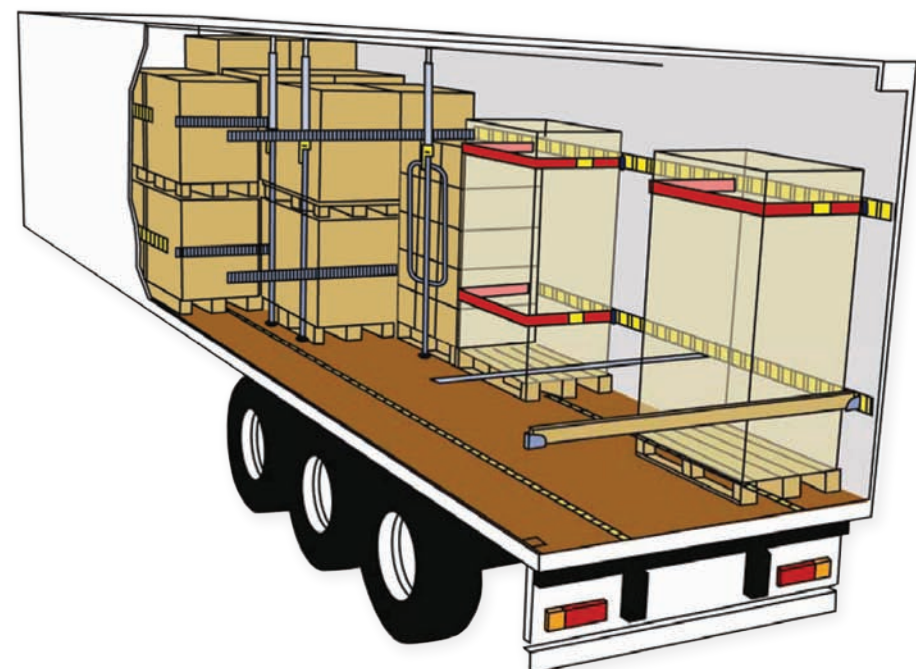

PRIBOR ZA OSIGURAVANJE TERETA

PRIBOR ZA OSIGURAVANJE TERETA

Poz.	Naziv	Dimenzije	Nosivost (daN)		RAPIDEX broj
1.	Traka za vezivanje tereta KPL	8 m x 50 mm	2500	5000	OPRE0185
2.	Traka za vezivanje tereta KPL	10 m x 50 mm	2500	5000	OPRE0184
3.	Traka za vezivanje tereta KPL	12 m x 50 mm	2500	5000	OPRE0170
4.	Traka za vezivanje tereta KPL Duga ručka	8 m x 50 mm	2500	5000	OPRE0780
5.	Traka za vezivanje tereta KPL Duga ručka	10 m x 50 mm	2500	5000	OPRE0779
6.	Traka za vezivanje tereta	10 m x 50 mm	2500	5000	OPRE001
7.	Štitnik robe	180 x 140 x 150 mm			OPRE0939

Poz.	Naziv	Dimenzije		RAPIDEX broj
1.	Letva ADR - aluminijum	21 - 36 mm	2400 - 2700 mm	OPRE0132

Poz.	Naziv	Dimenzije		RAPIDEX broj
1.	Držač - aluminijum	Ø42 mm	2100 - 2470 mm	OPRE0353
2.	Držač - aluminijum	Ø38 mm	2260 - 2630 mm	OPRE0133
3.	Držač - aluminijum	Ø42 mm	2350 - 2720 mm	OPRE0134
4.	Držač - aluminijum	Ø42 mm	2575 - 2965 mm	OPRE0700