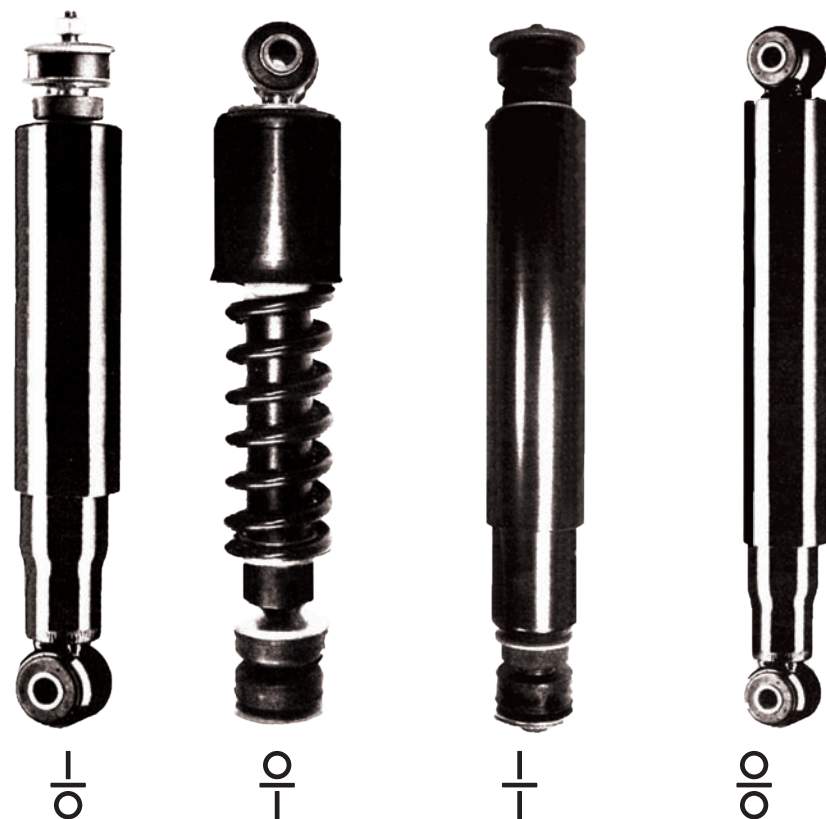

AMORTIZERI - TIPOVI VEZA

LEGENDA:

SIMBOL	ZNAČENJE	SIMBOL	ZNAČENJE
	VEZA OKO - OKO		AMORTIZER PREDNJE OSOVINE
	VEZA OKO - VIJAK		AMORTIZER ZADNJE OSOVINE
	VEZA VIJAK - OKO		PREDNJA I ZADNJA OSOVINA
	VEZA VIJAK - VIJAK		AMORTIZER KABINE - PREDNJI
	VEZA OKO - VILJUŠKA		AMORTIZER KABINE - ZADNJI
	AMORTIZER VOLANA		AMORTIZER KABINE

AMORTIZERI

Poz.	Model	Osovina	Tip veze	OE broj	Sachs broj	RAPIDEX broj
1.	FH12, FH16, FM7, FM9, FM10, FM12			1629481	125 647	AMOR0169
2.	FH12, FH16, FL6, FM7, FM9, FM10, FM12			1629405	125 649	AMOR0167
3.	FH12, FH16, FM7, FM9, FM10, FM12			20374546	131 694	AMOR0170
4.	FH12, FH16, FL7, FM9, FM10, FM12			20374545	131 595	AMOR0171
5.	FH12, FM9, FM12			20374543	311 656	AMOR0168
6.	FH12, FH16, FM9, FM12			20374544	311 657	AMOR0507
7.	FH12			3987957	310 774	AMOR0090
8.	FH12			1629482	310 785	AMOR0134
9.	FH12, FH16, FH400, FH480, FH520			20367750	300 006	AMOR0503
10.	FH400			20769819	312 706	AMOR0129
11.	B 51, 57, 58, B 615-727			150374	101 480	AMOR0249
12.	B9M, B10M			1134748	106 889	AMOR0248
13.	B9M, B10M, C10M			1134749	106 890	AMOR0191
14.	B9M, B10M, B12M			3027422	170 605	AMOR0190
15.	B10B, B12			3037213	125 756	AMOR0187
16.	B7L, B7LA, B10BLE, B10L, B10LA, B12B			3112260	131 105	AMOR0185
17.	B7L, B7LA			70302127	311 206	AMOR0184
18.	B7L, B7RLE			70371256	311 662	AMOR0183
19.	BUS			20726168	311 661	AMOR0182

GASNI AMORTIZERI

Poz.	Model	Dužina L (mm)	Sila F (N)	SE-M broj	OE broj	RAPIDEX broj
1.	FH12, FH16	530	150	8386	1619106	AMOR0146