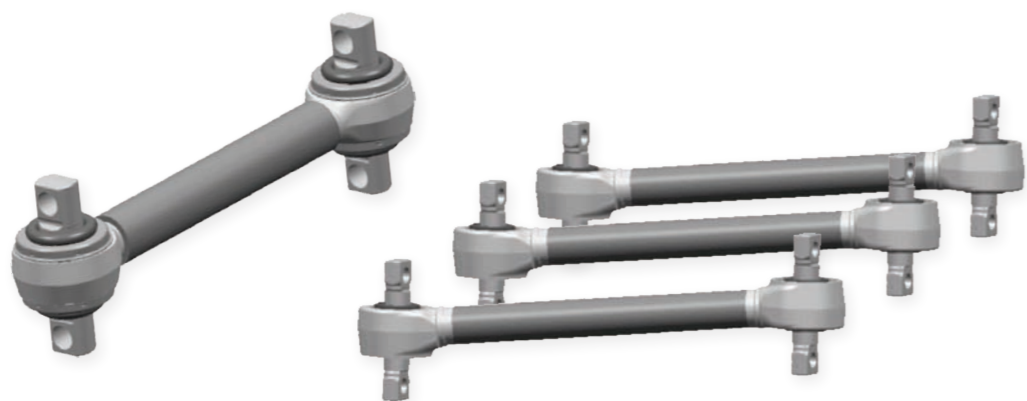

UPORNE SPONE

Poz.	Model vozila	L (mm)	D (mm)	Reparatur set	Lemförder broj	OE broj	RAPIDEX broj
1.	SERIJA 4, SERIJA P, G, R, T	752	48	-	21458 02	1393298	VESA2052

V SPONE

Poz.	Model vozila	L (mm)	D (mm)	Reparatur set	Lemförder broj	OE broj	RAPIDEX broj
1.	SERIJA P, G, R, T	613,2	46	-	29387 01	1722582 1440028	VESA2055