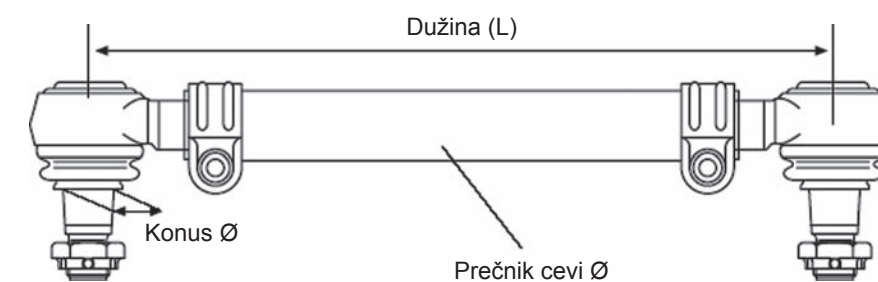

DELOVI RUKAVACA				
Slika	Poz.	Model vozila	OE broj	RAPIDEX broj
	1.	SERIJA 4 114, 124, 94, T114, T124	550284	VESA0148

SPONE				
Poz.	Model vozila	Opis	OE broj	RAPIDEX broj
1.	SERIJA 4 (94,114, 124) 1996→, SERIJA P, R, T 2001→	Dužina: 420 (mm) Ø Cevi: 40 (mm) Ø Konusa: 30/26 (mm)	1394884	VESA0918
2.	SERIJA 4 (94,114, 124) 1996→	Dužina: 435 (mm) Ø Cevi: 38 (mm) Ø Konusa: 30 (mm)	1759691 1343283	VESA0093
3.	SERIJA 4 (94,114, 124) 1996→, SERIJA P, R, T 2001→	Dužina: 1054 (mm) Ø Cevi: 52 (mm) Ø Konusa: 30 (mm)	1379071 1356055 1384025	VESA2024

SPONE				
Poz.	Model vozila	Opis	OE broj	RAPIDEX broj
4.	SERIJA 4 (94, 114, 124) 1996→, SERIJA P, R, T 2001→	Dužina: 1059 (mm) Ø Cevi: 52 (mm) Ø Konusa: 30 (mm)	1384027 1769597	VESA0737
5.	SERIJA 4 (94, 114, 124) 1996→, SERIJA P, R, T 2001→	Dužina: 1743 (mm) Ø Cevi: 50 (mm) Ø Konusa: 30 (mm)	1409918 1501030 1723895 1737683 1897335 1385251	VESA2025
6.	SERIJA 4 (94, 114, 124) 1996→, SERIJA P, R, T 2001→	Dužina: 1743 (mm) Ø Cevi: 62 (mm) Ø Konusa: 30 (mm)	1361413 1897333 1395614 1734019	VESA0454

DELOVI SPONA							
Poz.	Model vozila	Dužina L (mm)	Konus Ø (mm)	Navoj M (mm)	Tip A/B	OE broj	RAPIDEX broj
1.	114, 124	55	-	M12 x 1.75 ♂	B	1384897	MENJ1066
2.	114, 124	55	-	M12 x 1.75 ♂	B	1384898	MENJ1065
3.	94, 114, 124, 144, 164	120	30	M30 x 1.5 ♂	A	1738380	VESA2023
4.	94, 114, 124, 144, 164	120	30	M30 x 1.5 ♂	A	1738381	VESA2022