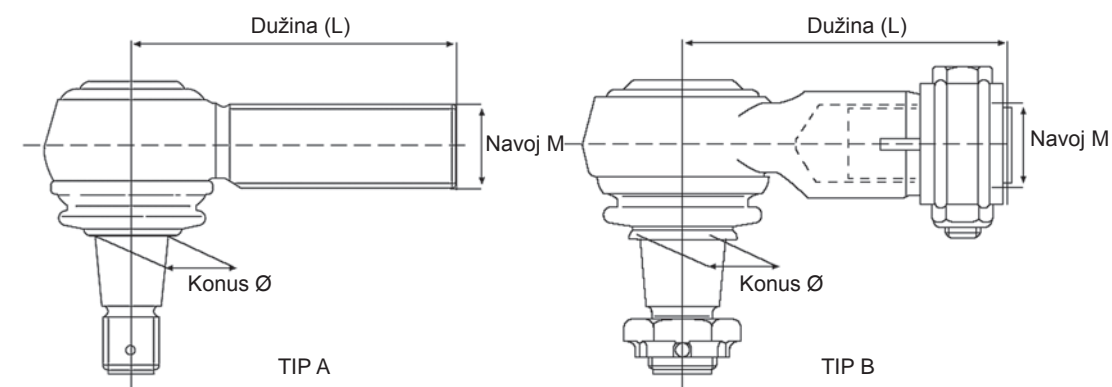

DELOVI RUKAVACA				
Slika	Poz.	Model vozila	OE broj	RAPIDEX broj
	1.	SERIJA 4 114, 124, 94, T114, T124	550284	VESA0148

SPONE				
Poz.	Model vozila	Opis	OE broj	RAPIDEX broj
1.	SERIJA 4 (94,114, 124) 1996→, SERIJA P, R, T 2001→	Dužina: 420 (mm) Ø Cevi: 40 (mm) Ø Konusa: 30/26 (mm)	1394884	VESA0918
2.	SERIJA 4 (94,114, 124) 1996→	Dužina: 435 (mm) Ø Cevi: 38 (mm) Ø Konusa: 30 (mm)	1759691 1343283	VESA0093
3.	SERIJA 4 (94,114, 124) 1996→, SERIJA P, R, T 2001→	Dužina: 1054 (mm) Ø Cevi: 52 (mm) Ø Konusa: 30 (mm)	1379071 1356055 1384025	VESA2024

SPONE				
Poz.	Model vozila	Opis	OE broj	RAPIDEX broj
4.	SERIJA 4 (94, 114, 124) 1996→, SERIJA P, R, T 2001→	Dužina: 1059 (mm) Ø Cevi: 52 (mm) Ø Konusa: 30 (mm)	1384027 1769597	VESA0737
5.	SERIJA 4 (94, 114, 124) 1996→, SERIJA P, R, T 2001→	Dužina: 1743 (mm) Ø Cevi: 50 (mm) Ø Konusa: 30 (mm)	1409918 1501030 1723895 1737683 1897335 1385251	VESA2025
6.	SERIJA 4 (94, 114, 124) 1996→, SERIJA P, R, T 2001→	Dužina: 1743 (mm) Ø Cevi: 62 (mm) Ø Konusa: 30 (mm)	1361413 1897333 1395614 1734019	VESA0454

DELOVI SPONA							
Poz.	Model vozila	Dužina L (mm)	Konus Ø (mm)	Navoj M (mm)	Tip A/B	OE broj	RAPIDEX broj
1.	114, 124	55	-	M12 x 1.75 ♂	B	1384897	MENJ1066
2.	114, 124	55	-	M12 x 1.75 ♂	B	1384898	MENJ1065
3.	94, 114, 124, 144, 164	120	30	M30 x 1.5 ♂	A	1738380	VESA2023
4.	94, 114, 124, 144, 164	120	30	M30 x 1.5 ♂	A	1738381	VESA2022