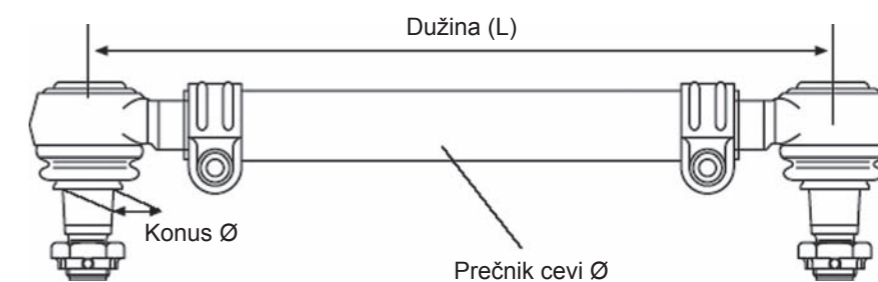

DELOVI RUKAVACA				
Slika	Poz.	Model vozila	OE broj	RAPIDEX broj
	1.	SERIJA 4 114, 124, 94, T114, T124	550284	VESA0148

SPONE				
Poz.	Model vozila	Opis	OE broj	RAPIDEX broj
1.	SERIJA 4 (94,114, 124) 1996→, SERIJA P, R, T 2001→	Dužina: 420 (mm) Ø Cevi: 40 (mm) Ø Konusa: 30/26 (mm)	1394884	VESA0918
2.	SERIJA 4 (94,114, 124) 1996→	Dužina: 435 (mm) Ø Cevi: 38 (mm) Ø Konusa: 30 (mm)	1759691 1343283	VESA0093
3.	SERIJA 4 (94,114, 124) 1996→, SERIJA P, R, T 2001→	Dužina: 1054 (mm) Ø Cevi: 52 (mm) Ø Konusa: 30 (mm)	1379071 1356055 1384025	VESA2024