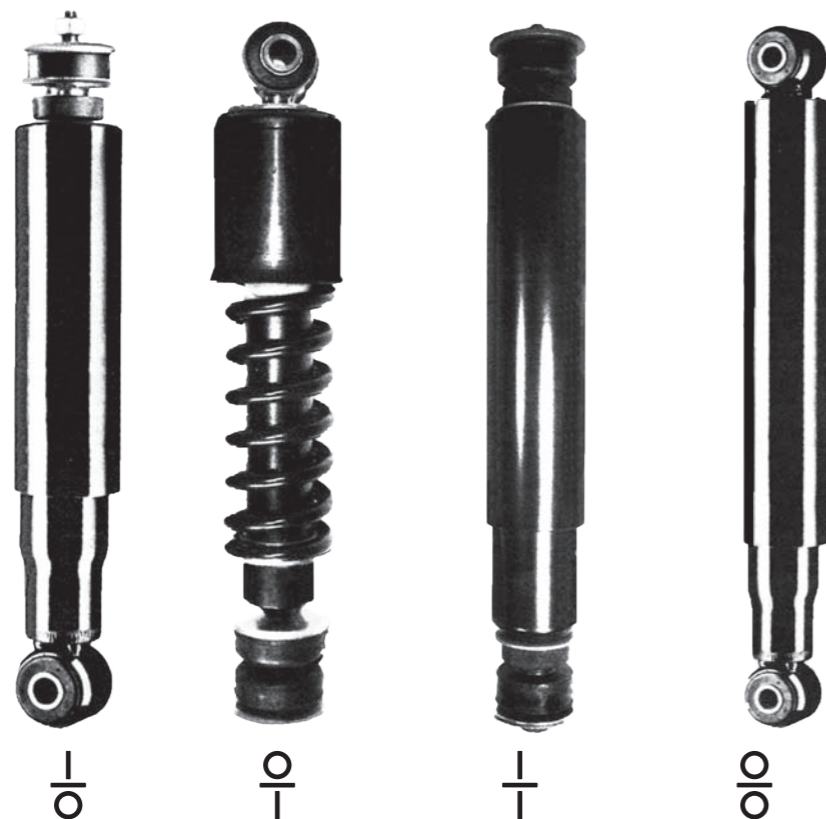

AMORTIZERI - TIPOVI VEZA

LEGENDA:

SIMBOL	ZNAČENJE	SIMBOL	ZNAČENJE
	VEZA OKO - OKO		AMORTIZER PREDNJE OSOVINE
	VEZA OKO - VIJAK		AMORTIZER ZADNJE OSOVINE
	VEZA VIJAK - OKO		PREDNJA I ZADNJA OSOVINA
	VEZA VIJAK - VIJAK		AMORTIZER KABINE - PREDNJI
	VEZA OKO - VILJUŠKA		AMORTIZER KABINE - ZADNJI
	AMORTIZER VOLANA		AMORTIZER KABINE

AMORTIZERI - KABINE

Poz.	Model vozila	Mesto ugradnje	Tip veze	Monroe broj	OE broj	RAPIDEX broj
1.	93, 113, 143			CB0065	1331620	AMOR0473
2.	93, 113, 143		jastuk	CB0066	1331635	AMOR0476
3.	94, 114, 124, 144, 164			CB0009	1381906	AMOR0073
4.	94, 114, 124, 144, 164, Serija P, R			CB0010	1 381 904	AMOR0074
5.	94, 114, 124, 144, 164		jastuk	CB0030	1381919	AMOR0018
6.	94, 114, 124, 144, 164			CB0058	1363120	AMOR0077
7.	94, 114, 124, 144, 164			CB0059	1349844	AMOR0078
8.	94, 114, 124, 144, 164		jastuk	CB0067	1349840	AMOR0079
9.	94, 114, 124, 144, 164, Serija P, R		jastuk	CB0074	1592468	AMOR0081
10.	94, 114, 124, 144, 164, Serija P, R			CB0078	1502470	AMOR0366
11.	94, 114, 124, 144, 164, Serija P, R		jastuk	CB0130	312465	AMOR0384
12.	94, 114, 124, 144, 164, Serija P, R			CB0134	1495642	AMOR0386

GASNI AMORTIZERI

Poz.	Model vozila	Dužina L (mm)	Sila F (N)	SE-M broj	OE broj	RAPIDEX broj
1.	114, 144	486	250	8390	1306492	AMOR0148
2.	124, 144	210	100	8392	-	AMOR0149

3691NP01

Broj proizvođača dela	OE broj	Primena / Opis	RAPIDEX broj
Contitech 3691NP01	1543691	Serija 4	VESA1977
Fabio 343691-C			