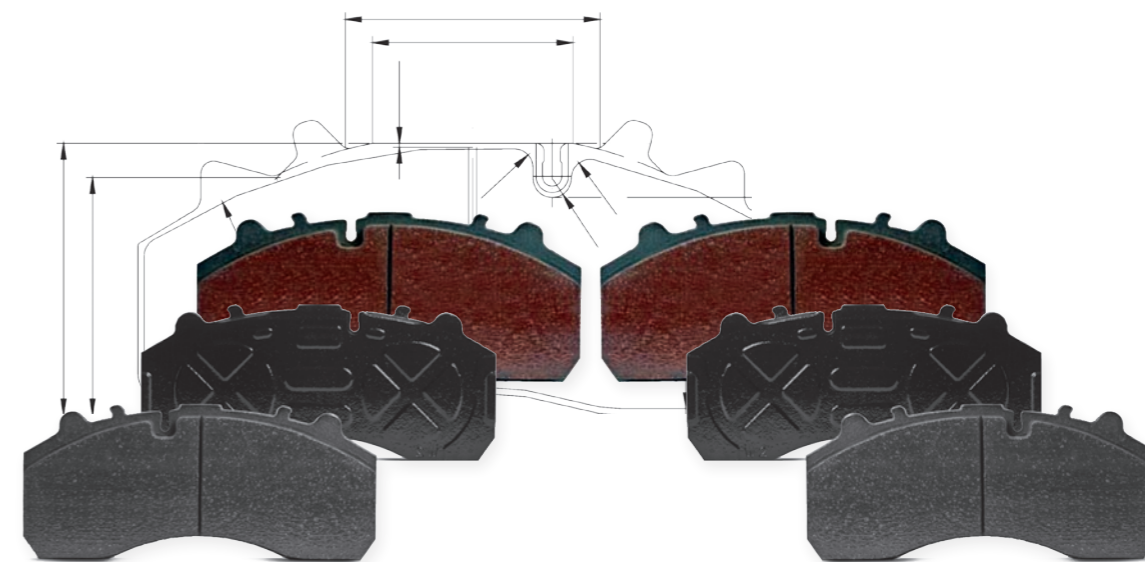

DISK KOČNICA								
	Poz.	Model vozila	OE broj			RAPIDEX broj		
	1.	Serija 4, P, G, R, T Bus serija 4	1402272			KOCN0123		
	A (mm)	Bmin (mm)	Bmax (mm)	C (mm)	D (mm)	E (mm)	Rupe	Pozicija
430	37	45	208	131	237	10 x M16 x 1,5 mm	Pr/Zd	

KOČIONE PLOČICE						
	WVA broj		Dimenzije (mm)			RAPIDEX broj
		29202	Knorr	247,3	109,5	30
Poz.	Model vozila				OE broj	
1.	SERIJA 4, P, G, R, T				1734529	

SENZORI ISTROŠENOSTI PLOČICA					
Slika	Poz.	Model vozila	Dimenzije	OE broj	RAPIDEX broj
	1.	94-124, BUS 96-	282 mm	1388953	KOCN1199