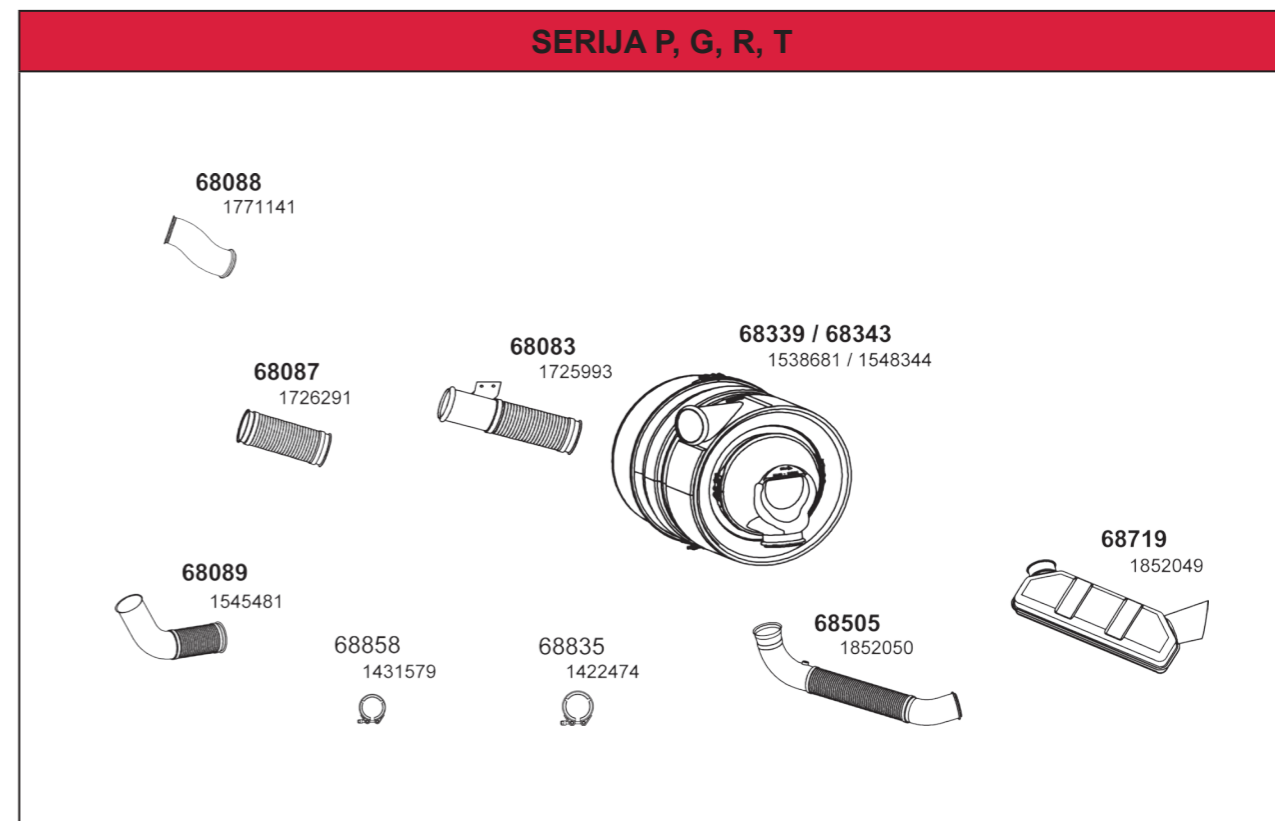

DAVAČI I SENZORI						
Slika	Poz.	Model vozila	Tip motora	Dimenzije (mm)	OE broj	RAPIDEX broj
	1.	SERIJA 2, 3, 4	DSC9, DC9, DSC12, DC12	0-10 bar, 0,7±0,15, M14 x 1,5	374338	MOTO0846
	2.	SERIJA 2, 3, 4	DSC11, DSC14	M14 x 1,5	1316331	MOTO0847
	3.	SERIJA 4,	DSC9, DC9, DSC12, DC12, DSC14		1452862	MOTO0848

ELEMENTI IZDUVNOG SISTEMA - SERIJA P, G, R, T				
Poz.	Naziv	Dinex broj	OE broj	RAPIDEX broj
1.	LONAC	68339	1538681	IZDU0515
2.	LONAC	68343	1548344	IZDU0516
3.	LONAC IZDUVNI MALI	68719	1852049	IZDU0517
4.	CEV	68505	1852050	IZDU0378
5.	CEV	68083	1725993	IZDU0518
6.	CEV GIBLJIVA	68087	1726291	IZDU0519
7.	CEV	68088	1771141	IZDU0520
8.	CEV	68089	1545481	IZDU0521
9.	ŠELNA	68835	1422474	IZDU0337
10.	ŠELNA	68858	1431579	IZDU0522