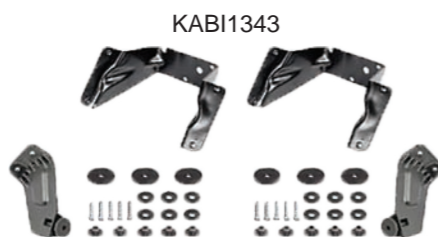

KABI1317

ACTROS MP I			
Poz.	Naziv	OE broj	RAPIDEX broj
1.	SUNCOBRAN	941 811 08 10	KABI1317

KABI0765

KABI1342

KABI1343

AXOR II			
Poz.	Naziv	OE broj	RAPIDEX broj
1.	SUNCOBRAN	973 811 05 10	KABI0765
2.	SUNCOBRAN	973 811 08 10	KABI1342
3.	SET ZA MONTAŽU	002 810 05 14	KABI1343