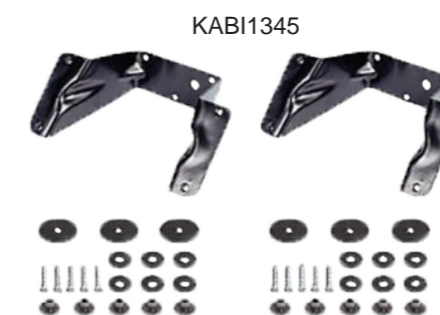

AXOR I			
Poz.	Naziv	OE broj	RAPIDEX broj
1.	SUNCOBRAN	973 811 03 10	KABI1344
2.	SET ZA MONTAŽU	973 810 00 14	KABI1345