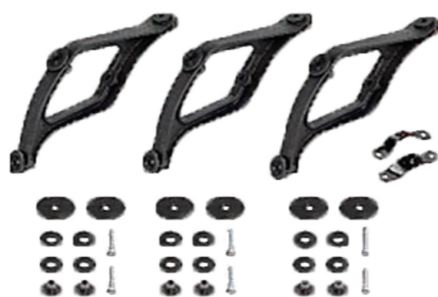

KABI1344

KABI1345

AXOR I			
Poz.	Naziv	OE broj	RAPIDEX broj
1.	SUNCOBRAN	973 811 03 10	KABI1344
2.	SET ZA MONTAŽU	973 810 00 14	KABI1345

KABI1316

KABI1325

**AXOR I**

Poz.	Naziv	OE broj	RAPIDEX broj
1.	SUNCOBRAN	973 811 04 10	KABI1316
2.	SET ZA MONTAŽU	973 810 15 14	KABI1325

KABI1347

KABI1348

KABI1349

**ATEGO II, III**

Poz.	Naziv	OE broj	RAPIDEX broj
1.	SUNCOBRAN	973 811 07 10	KABI1347
2.	SUNCOBRAN	973 810 10 10	KABI1348
3.	SET ZA MONTAŽU	002 810 06 14	KABI1349

KABI1316

KABI1325