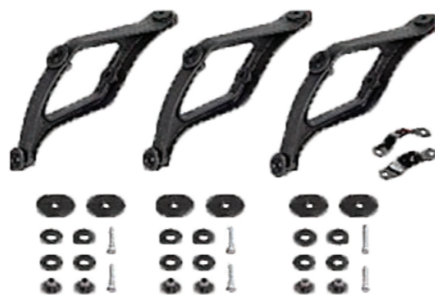

KABI1347

KABI1348

KABI1349

**ATEGO II, III**

Poz.	Naziv	OE broj	RAPIDEX broj
1.	SUNCOBRAN	973 811 07 10	KABI1347
2.	SUNCOBRAN	973 810 10 10	KABI1348
3.	SET ZA MONTAŽU	002 810 06 14	KABI1349

KABI1316

KABI1325

### ATEGO I

Poz.	Naziv	OE broj	RAPIDEX broj
1.	SUNCOBRAN	973 811 04 10	KABI1316
2.	SET ZA MONTAŽU	973 810 15 14	KABI1325