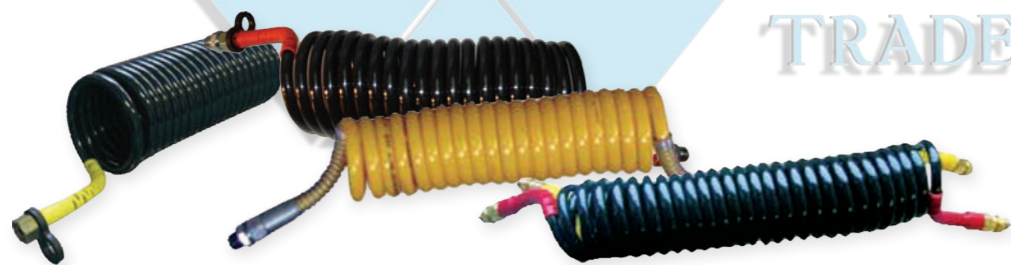

SEKUNDARNI CILINDRI KVAČILA						
Poz.	Slika	Model	KBP	Opis / Odlivak	OE broj	RAPIDEX broj
1.		LK/LN2	KN 28027A1	Ø28,57 mm S 6469	001 295 40 07	KVAC0225
2.		NG	KN 3805J1	Ø38,1 mm S 6197	002 295 04 07	KVAC0230
3.		NG	KN 3194C1	Ø31,75 mm S 6481	001 295 44 07	KVAC0080

CREVA VAZDUHA					
Poz.	KBP	Opis	Dužina	Boja	RAPIDEX broj
1.	KG685091	SPIRALNO M16 x 1,5 mm	4,5 m	crveno	KOCN2940
2.	KG685087	SPIRALNO M16 x 1,5 mm	4,5 m	zuto	KOCN2939

SPOJNE GLAVE				
Poz.	Slika	WABCO broj	Opis	RAPIDEX broj
1.		452 802 007 0	DUOMATIC - BRZA, M16 x 1,5 mm	KOCN0743
2.		452 802 009 0	DUOMATIC - BRZA sa ABE, M16 x 1,5 mm	KOCN1044
3.		452 803 005 0	DUOMATIC - BRZA, PRIKLJUČAK ABE, M16 x 1,5 mm	KOCN0521
4.		452 804 012 0	DUOMATIC - BRZA, VUČNO VOZILO, M16 x 1,5 mm	KOCN1043
5.		452 805 004 0	DUOMATIC - BRZA, M16 x 1,5 mm	KOCN0520
6.		952 200 021 0	M16 mm, CRVENA, PRIKOLICA	KOCN1345