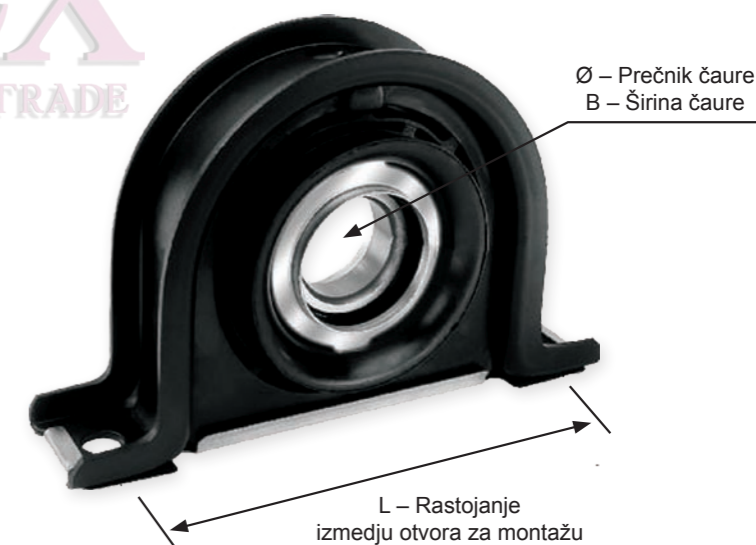

ZAMAJCI

Poz.	Model vozila	Prečnik (mm)	KBP	OE broj	RAPIDEX broj
1.	SPRINTER (901,902,903,904)	Ø240 mm	2294 000 519	611 030 19 05	MOTO1330
2.	SPRINTER (906)	Ø240 mm	2294 000 835	646 030 21 05	KVAC0045
3.	LK, NG	Ø310 mm	T1001.13	352 030 39 05	MOTO0370
4.	VARIO, ATEGO	Ø360 mm	3421 601 052	906 030 68 05	MENJ0437
5.	ATEGO, AXOR	Ø395 mm	4.63450	906 030 30 05	MOTO1531
6.	AXOR	Ø395 mm	3421 601 048	906 030 19 05	KVAC0456
7.	MK, SK	Ø430 mm	3421 601 012	442 030 05 05	MOTO1515
8.	AXOR	Ø430 mm	T1000.190	457 030 06 05	MOTO0973
9.	ACTROS	Ø430 mm	T1001.100	541 030 01 05	MOTO0527

CENTRALNI LEŽAJEVI KARDANA

Poz.	Slika	Model	Ø (mm)	B (mm)	L (mm)	OE broj	RAPIDEX broj
1.		811 814	35	17	160	460 410 00 22	MENJ0764
2.		SPRINTER	45	18	194	901 411 03 12	MENJ0314
3.		SPRINTER	47	44	222	906 410 15 81	MENJ0921

CENTRALNI LEŽAJEVI KARDANA							
Poz.	Slika	Model	Ø (mm)	B (mm)	L (mm)	OE broj	RAPIDEX broj
4.		ATEGO, LK/LN2, NG, T2/LN1	45	19	191	381 410 15 22 381 410 02 22 381 410 12 22	MENJ0297
5.		ATEGO, AXOR, LK/LN2, LK, NG, SK	55	18	191	385 410 09 22 385 410 01 10 973 410 00 22	MENJ0276
6.		ATEGO, ACTROS	55	23	-	973 411 0012	MENJ0045
7.		ATEGO, ATEGO II, AXOR II, MK, NG, SK	60	22	246	654 410 00 22 389 410 02 22 389 410 01 22	MENJ0315
8.		ATEGO, AXOR II, ACTROS	70	20	246	655 410 00 22 620 410 00 10 395 410 00 22	MENJ0262
9.		ACTROS, ACTROS MP II	70	20	-	656 411 00 12	MENJ0071