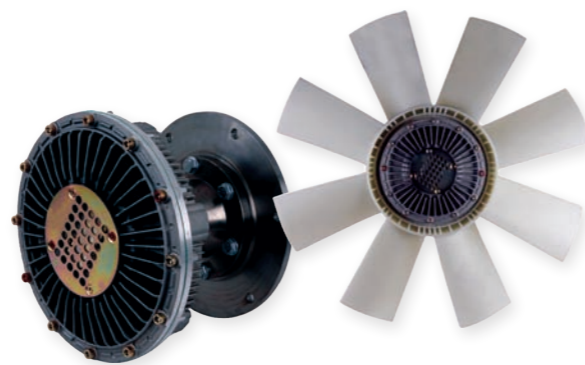

**TURBO KOMPRESORI**

Poz.	Model	OE broj	RAPIDEX broj
1.	OM422LA, OM442A	003 096 55 99	MOTO0958
2.	OM401LA	004 096 36 99	MOTO0959
3.	ATEGO OM906LA, OM906HLA	906 096 09 99	MOTO1028
4.	ACTROS OM501	007 096 47 99	MOTO0014
5.	ACTROST OM502	008 096 16 99	MOTO0960

**VISKO VENTILATORI**

Poz.	Model	Dimenzija (mm)	OE broj	RAPIDEX broj
1.	UNIMOG U3000, U5000	Ø600 8p	904 200 10 23	MOTO1239
2.	UNIMOG U3000, U5000	Ø164,5	437 500 00 22	MOTO1238
3.	UNIMOG U300, U400	Ø184,5	904 200 06 22	MOTO1234
4.	SPRINTER 208, 214, 308, 314, 408, 414	Ø160	000 200 37 22	MOTO1251
5.	SPRINTER 210, 212, 310, 312, 410, 412	Ø160	000 200 51 22	MOTO1252
6.	SPRINTER 309CDI, 311CDI, 509CDI, 511CDI	Ø420 7p	000 200 81 23	MOTO2332
7.	VARIO 613-616, 813-816	Ø160	904 200 11 22	MOTO1240

**VISKO VENTILATORI**

Poz.	Model	Dimenzija (mm)	OE broj	RAPIDEX broj
8.	ATEGO	Ø203	906 200 08 22	MOTO0936
9.	ATEGO, ATEGO 2	Ø165	904 200 08 22	MOTO1256
10.	ATEGO 2	-	906 200 09 22	MOTO1237
11.	ACTROS	Ø233	000 200 71 22	MOTO0938
12.	ACTROS	-	541 200 04 22	MOTO0552
13.	ACTROS, ACTROS MP II/MP III	Ø242	000 200 81 22	MOTO0522
14.	ACTROS MP II/MP III	Ø245	541 200 09 22	MOTO1334
15.	ACTROS MP II/MP III	Ø260	541 200 12 22	MOTO2120