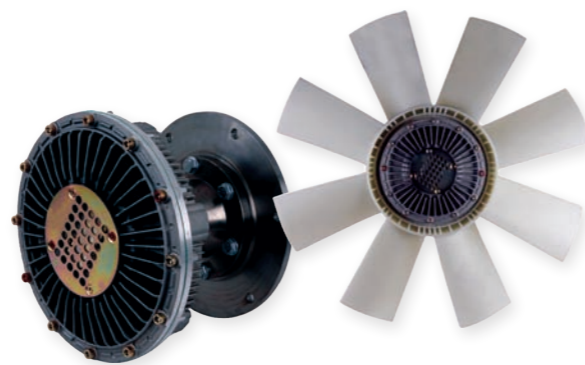

TURBO KOMPRESORI

Poz.	Model	OE broj	RAPIDEX broj
1.	OM422LA, OM442A	003 096 55 99	MOTO0958
2.	OM401LA	004 096 36 99	MOTO0959
3.	ATEGO OM906LA, OM906HLA	906 096 09 99	MOTO1028
4.	ACTROS OM501	007 096 47 99	MOTO0014
5.	ACTROST OM502	008 096 16 99	MOTO0960

VISKO VENTILATORI

Poz.	Model	Dimenzija (mm)	OE broj	RAPIDEX broj
1.	UNIMOG U3000, U5000	Ø600 8p	904 200 10 23	MOTO1239
2.	UNIMOG U3000, U5000	Ø164,5	437 500 00 22	MOTO1238
3.	UNIMOG U300, U400	Ø184,5	904 200 06 22	MOTO1234
4.	SPRINTER 208, 214, 308, 314, 408, 414	Ø160	000 200 37 22	MOTO1251
5.	SPRINTER 210, 212, 310, 312, 410, 412	Ø160	000 200 51 22	MOTO1252
6.	SPRINTER 309CDI, 311CDI, 509CDI, 511CDI	Ø420 7p	000 200 81 23	MOTO2332
7.	VARIO 613-616, 813-816	Ø160	904 200 11 22	MOTO1240

VISKO VENTILATORI

Poz.	Model	Dimenzija (mm)	OE broj	RAPIDEX broj
8.	ATEGO	Ø203	906 200 08 22	MOTO0936
9.	ATEGO, ATEGO 2	Ø165	904 200 08 22	MOTO1256
10.	ATEGO 2	-	906 200 09 22	MOTO1237
11.	ACTROS	Ø233	000 200 71 22	MOTO0938
12.	ACTROS	-	541 200 04 22	MOTO0552
13.	ACTROS, ACTROS MP II/MP III	Ø242	000 200 81 22	MOTO0522
14.	ACTROS MP II/MP III	Ø245	541 200 09 22	MOTO1334
15.	ACTROS MP II/MP III	Ø260	541 200 12 22	MOTO2120