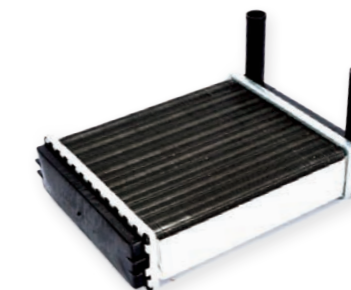

KOPRESORI KLIME

Poz.	Model	Opis	OE broj	RAPIDEX broj
1.	ACTROS MP I / MP II / MP III	3 RUPE	541 230 12 11	MOTO2545
2.	ACTROS MP I / MP II / MP III	4 RUPE	541 230 10 11	MOTO2650