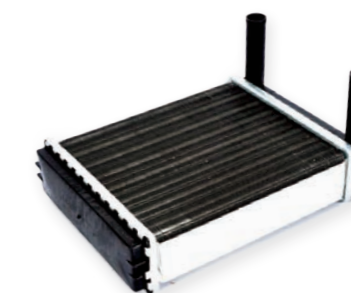

INTERKULERI

Poz.	Model	Dimenzija (mm)	OE broj	RAPIDEX broj
1.	SPRINTER 216, 316, 416	633 x 232 x 50	901 501 10 01	HLAĐ0316
2.	VARIO	572 x 432 x 52	668 500 05 00	HLAĐ0666
3.	ATEGO, ATEGO 2	572 x 432 x 52	970 501 01 01	HLAĐ0305
4.	ATEGO, ATEGO 2	572 x 512 x 64	970 501 02 01	HLAĐ0121
5.	AXOR, AXOR 2	630 x 892 x 64	940 501 03 01	HLAĐ0526
6.	ATEGO, AXOR 2, ACTROS	596 x 712 x 64	940 501 04 01	HLAĐ0306
7.	ACTROS MP II / MP III	750 x 980 x 68	942 501 07 01	HLAĐ0610
8.	ACTROS, ACTROS MP II / MP III	752 x 852 x 66	942 501 10 01	HLAĐ0135

EKSPANZIONE POSUDE

Poz.	Model	Dimenzija (mm)	OE broj	RAPIDEX broj
1.	ATEGO, ATEGO 2	-	970 500 03 49	HLAĐ0075
2.	ACTROS 1996÷2003	566 x 289 x 444 12,2 l	000 500 30 49	HLAĐ0030
3.	ACTROS 1996÷2003	566 x 289 x 444 12,2 l	000 500 31 49	HLAĐ0031

HLADNJACI KLIME

Poz.	Model	Dimenzija (mm)	OE broj	RAPIDEX broj
1.	ACTROS MP I / MP II / MP III	500 x 530 x 16	970 500 01 54	HLAĐ0533

KOPRESORI KLIME

Poz.	Model	Opis	OE broj	RAPIDEX broj
1.	ACTROS MP I / MP II / MP III	3 RUPE	541 230 12 11	MOTO2545
2.	ACTROS MP I / MP II / MP III	4 RUPE	541 230 10 11	MOTO2650