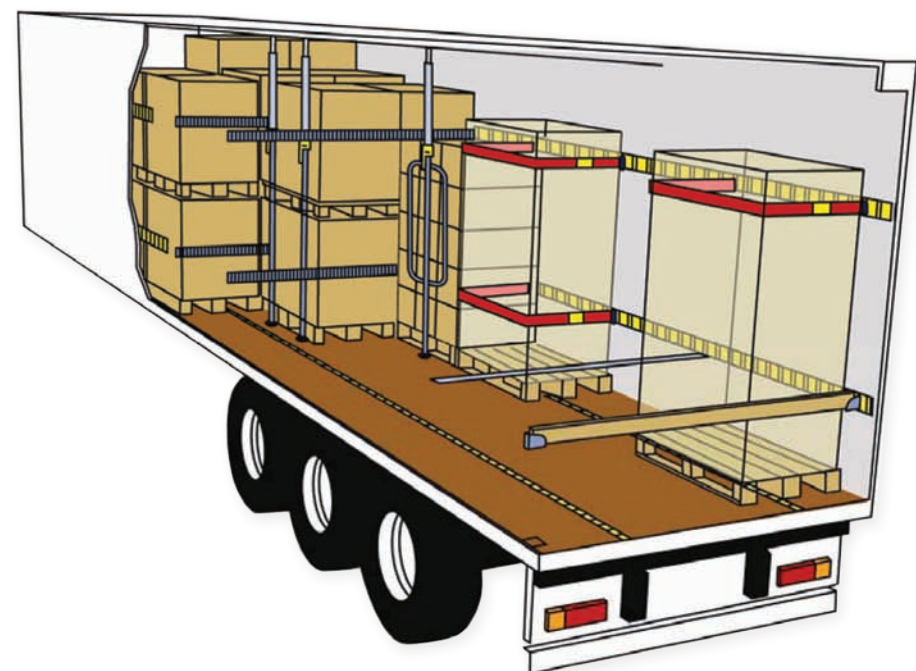

PRIBOR ZA OSIGURAVANJE TERETA

PRIBOR ZA OSIGURAVANJE TERETA

Poz.	Naziv	Dimenzije	Nosivost (daN)		RAPIDEX broj
1.	Traka za vezivanje tereta KPL	8 m x 50 mm	2500	5000	OPRE0185
2.	Traka za vezivanje tereta KPL	10 m x 50 mm	2500	5000	OPRE0184
3.	Traka za vezivanje tereta KPL	12 m x 50 mm	2500	5000	OPRE0170
4.	Traka za vezivanje tereta KPL Duga ručka	8 m x 50 mm	2500	5000	OPRE0780
5.	Traka za vezivanje tereta KPL Duga ručka	10 m x 50 mm	2500	5000	OPRE0779
6.	Traka za vezivanje tereta	10 m x 50 mm	2500	5000	OPRE001
7.	Štitnik robe	180 x 140 x 150 mm			OPRE0939

Poz.	Naziv	Dimenzije		RAPIDEX broj
1.	Letva ADR - aluminijum	21 - 36 mm	2400 - 2700 mm	OPRE0132

Poz.	Naziv	Dimenzije		RAPIDEX broj
1.	Držač - aluminijum	Ø42 mm	2100 - 2470 mm	OPRE0353
2.	Držač - aluminijum	Ø38 mm	2260 - 2630 mm	OPRE0133
3.	Držač - aluminijum	Ø42 mm	2350 - 2720 mm	OPRE0134
4.	Držač - aluminijum	Ø42 mm	2575 - 2965 mm	OPRE0700