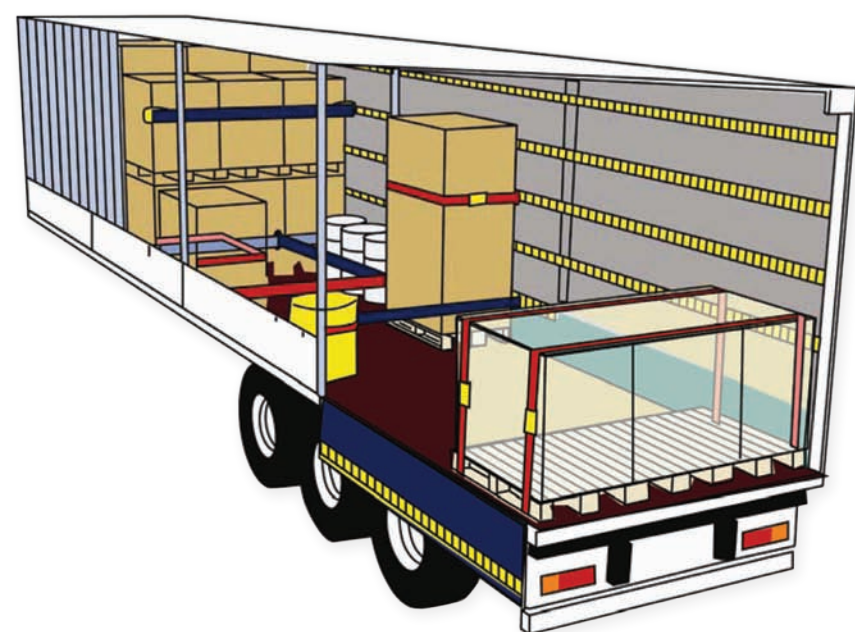

PRIBOR ZA OSIGURAVANJE TERETA

PRIBOR ZA OSIGURAVANJE TERETA

Poz.	Naziv	Dimenzije	Nosivost (daN)		RAPIDEX broj
1.	Traka za vezivanje tereta KPL	8 m x 50 mm	2500	5000	OPRE0185
2.	Traka za vezivanje tereta KPL	10 m x 50 mm	2500	5000	OPRE0184
3.	Traka za vezivanje tereta KPL	12 m x 50 mm	2500	5000	OPRE0170
4.	Traka za vezivanje tereta KPL Duga ručka	8 m x 50 mm	2500	5000	OPRE0780
5.	Traka za vezivanje tereta KPL Duga ručka	10 m x 50 mm	2500	5000	OPRE0779
6.	Traka za vezivanje tereta	10 m x 50 mm	2500	5000	OPRE001
7.	Štitnik robe	180 x 140 x 150 mm			OPRE0939

Poz.	Naziv	Dimenzije		RAPIDEX broj
1.	Letva ADR - aluminijum	21 - 36 mm	2400 - 2700 mm	OPRE0132

Poz.	Naziv	Dimenzije		RAPIDEX broj
1.	Držač - aluminijum	Ø42 mm	2100 - 2470 mm	OPRE0353
2.	Držač - aluminijum	Ø38 mm	2260 - 2630 mm	OPRE0133
3.	Držač - aluminijum	Ø42 mm	2350 - 2720 mm	OPRE0134
4.	Držač - aluminijum	Ø42 mm	2575 - 2965 mm	OPRE0700