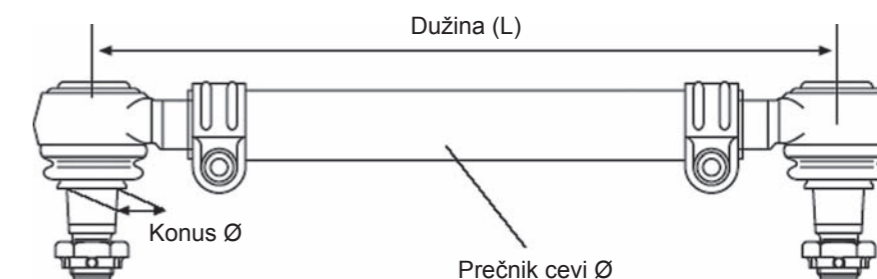

DELOVI STABILIZATORA							
Slika	Pozicija	Model	Mesto ugradnje	Dimenzije d x D x h (mm)	SE-M broj	OE broj	RAPIDEX broj
	22.	F90 02/90-06/96	ZO	39 x 66 x 75	7575	81.43704.0026	VESA0596
	23.	F90 02/90-06/96	ZO	60 x 85 x 80	8032	81.43704.0032	VESA0595
	24.	M90 08/88-06/96	ZO	19 x 65 x 130	7526	81.43271.0087	VESA0599
	25.	S2000	-	15 x 67 x 80	7709	81.43220.6177	VESA0124
	26.	S2000	-	- x 67 x 83	7708	81.43220.6177	VESA0123

DELOVI RUKAVACA				
Slika	Poz.	Model	OE broj	RAPIDEX broj
	1.	F7/8/9, SL, SG	81.44205.6010	OSOV0229
	2.	F90, M90, F2000, M2000, L2000	81.44205.6013	OSOV0230
	3.	M90, M2000, NG, LION'S	81.44205.6018	OSOV0191
	4.	F90	81.36305.0015S	VESA0583
	5.	M2000, F2000	81.44205.6023	OSOV0136

SPONE				
Poz.	Model	Opis	OE broj	RAPIDEX broj
1.	L2000, M2000	Dužina: 840 (mm) Ø Cevi: 38 (mm) Ø Konusa: 22 (mm)	85.46610.6140	VESA2016
			85.46610.6121	
			85.46610.6021	
2.	L2000, 1994→	Dužina: 826 (mm) Ø Cevi: 32 (mm) Ø Konusa: 20 (mm)	85.46610.6201	VESA0045
			85.46610.6030	
			81.46610.6725	
			85.46610.6102	
3.	F90 1988-1995, F2000 1994-1995	Dužina: 1040 (mm) Ø Cevi: 46 (mm) Ø Konusa: 30 (mm)	81.46610.6723	VESA2017
			81.46610.6333	
			81.46610.6355	
			81.46610.6360	
			81.46610.6721	
			81.46610.6354	