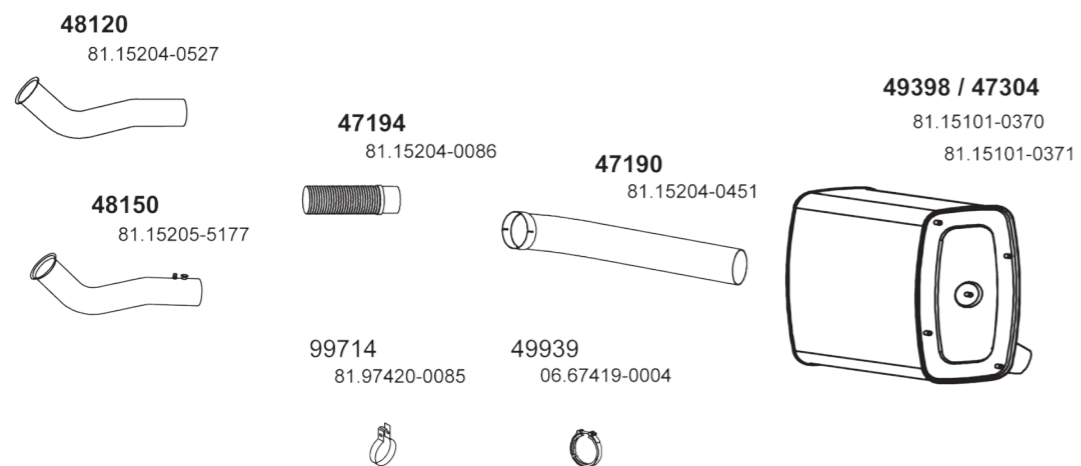

ELEMENTI IZDUVNOG SISTEMA - F 2000

Poz.	Naziv	Dinex broj	OE broj	RAPIDEX broj
1.	LONAC	49366	81.15101.0285	IZDU0088
2.	CEV	49281	81.15204.0261	IZDU0243
3.	CEV	49227	81.15204.0416	IZDU0311
4.	CEV	49282	81.15204.0251	IZDU0116
5.	CEV GIBLJIVA	47183	81.15210.0084	IZDU0292
6.	ŠELNA	99714	81.97420.0073	IZDU0320
7.	ŠELNA	99710	81.97420.0073	IZDU2655

ELEMENTI IZDUVNOG SISTEMA - TG EURO III

Poz.	Naziv	Dinex broj	OE broj	RAPIDEX broj
1.	LONAC	49379	81.15101.0346	IZDU0051
2.	CEV	47270(47190)	81.15204.0451	IZDU0017
3.	CEV GIBLJIVA	47271(47194)	81.15210.0086	IZDU0206
4.	CEV	47269(47186)	81.15204.5942	IZDU0118
5.	CEV	47184	81.15205.5008	IZDU0119
6.	CEV	47185	81.15205.5021	IZDU0120
7.	CEV	47187	81.15204.0452	IZDU0123
8.	CEV	47188	81.15204.0486	IZDU0122
9.	CEV	47189	81.15204.0501	IZDU0121
10.	ŠELNA	99714	81.97420.0085	IZDU0386
11.	ŠELNA	99724	81.97420.0157	IZDU0320

TG EURO IV

ELEMENTI IZDUVNOG SISTEMA - TG EURO IV

Poz.	Naziv	Dinex broj	OE broj	RAPIDEX broj
1.	LONAC	49398	81.15101.0370	IZDU0498
2.	LONAC	47304	81.15101.0371	IZDU0234
3.	CEV	47190	81.15204.0451	IZDU0047
4.	CEV GIBLJIVA	47194	81.15210.0086	IZDU0206
5.	CEV	48120	81.15204.0527	IZDU0326
6.	CEV	48150	81.15205.5177	IZDU0499
7.	ŠELNA	99714	81.97420.0085	IZDU0320
8.	ŠELNA	49939	06.67419.0004	IZDU0335

TG EURO V

ELEMENTI IZDUVNOG SISTEMA - TG EURO V

Poz.	Naziv	Dinex broj	OE broj	RAPIDEX broj
1.	LONAC	47330	81.15103.0035	IZDU0500
2.	LONAC	47333	81.15103.6037	IZDU0501
3.	CEV	48222	81.15206.0002	IZDU0289
4.	CEV GIBLJIVA	48228	81.15206.5008	IZDU0272
5.	ŠELNA	68865	06.67419.0006	IZDU0502
6.	ŠELNA	99715	81.97420.0167	IZDU0503