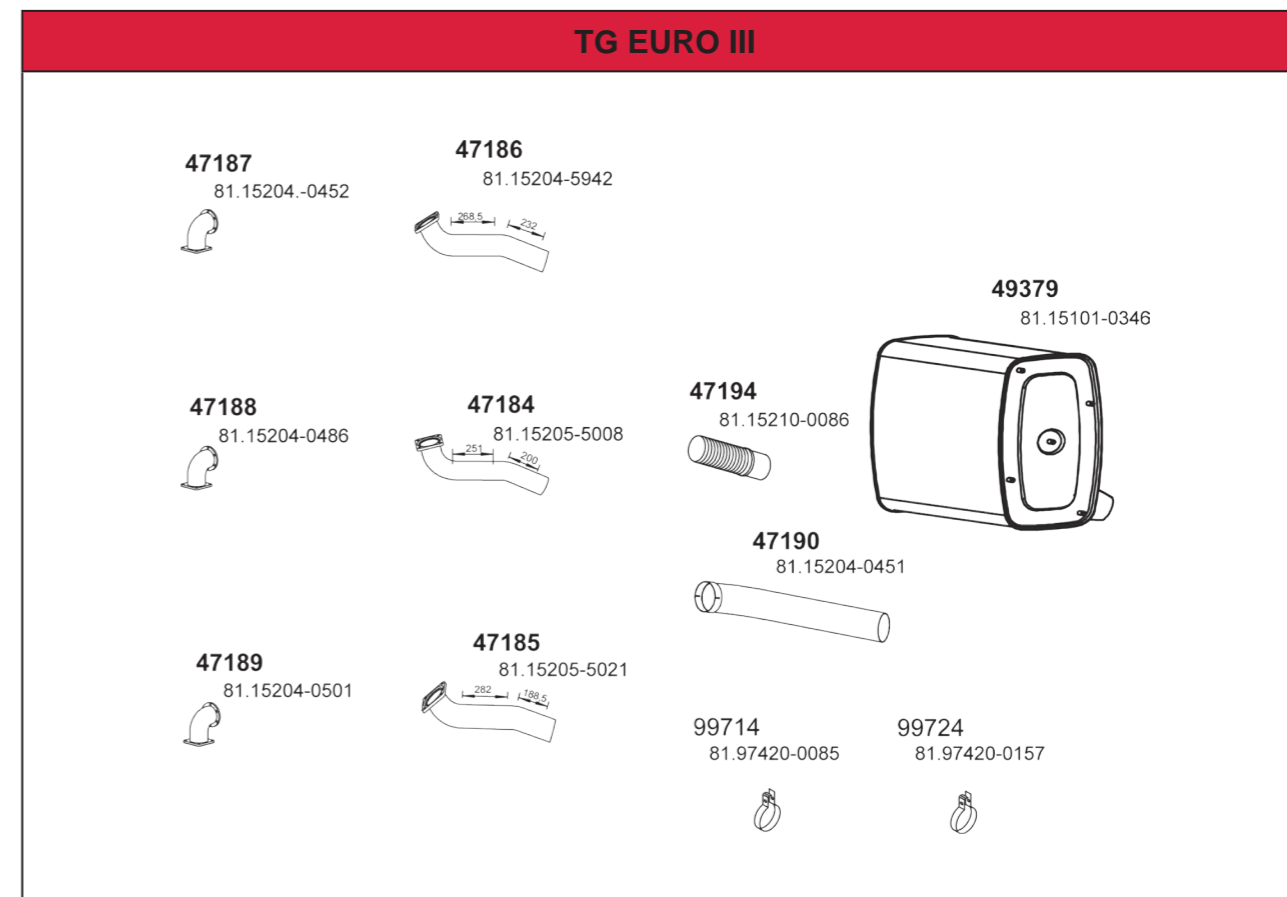

ELEMENTI IZDUVNOG SISTEMA - F 2000

Poz.	Naziv	Dinex broj	OE broj	RAPIDEX broj
1.	LONAC	49366	81.15101.0285	IZDU0088
2.	CEV	49281	81.15204.0261	IZDU0243
3.	CEV	49227	81.15204.0416	IZDU0311
4.	CEV	49282	81.15204.0251	IZDU0116
5.	CEV GIBLJIVA	47183	81.15210.0084	IZDU0292
6.	ŠELNA	99714	81.97420.0073	IZDU0320
7.	ŠELNA	99710	81.97420.0073	IZDU2655

ELEMENTI IZDUVNOG SISTEMA - TG EURO III

Poz.	Naziv	Dinex broj	OE broj	RAPIDEX broj
1.	LONAC	49379	81.15101.0346	IZDU0051
2.	CEV	47270(47190)	81.15204.0451	IZDU0017
3.	CEV GIBLJIVA	47271(47194)	81.15210.0086	IZDU0206
4.	CEV	47269(47186)	81.15204.5942	IZDU0118
5.	CEV	47184	81.15205.5008	IZDU0119
6.	CEV	47185	81.15205.5021	IZDU0120
7.	CEV	47187	81.15204.0452	IZDU0123
8.	CEV	47188	81.15204.0486	IZDU0122
9.	CEV	47189	81.15204.0501	IZDU0121
10.	ŠELNA	99714	81.97420.0085	IZDU0386
11.	ŠELNA	99724	81.97420.0157	IZDU0320

TG EURO IV

ELEMENTI IZDUVNOG SISTEMA - TG EURO IV

Poz.	Naziv	Dinex broj	OE broj	RAPIDEX broj
1.	LONAC	49398	81.15101.0370	IZDU0498
2.	LONAC	47304	81.15101.0371	IZDU0234
3.	CEV	47190	81.15204.0451	IZDU0047
4.	CEV GIBLJIVA	47194	81.15210.0086	IZDU0206
5.	CEV	48120	81.15204.0527	IZDU0326
6.	CEV	48150	81.15205.5177	IZDU0499
7.	ŠELNA	99714	81.97420.0085	IZDU0320
8.	ŠELNA	49939	06.67419.0004	IZDU0335

TG EURO V

ELEMENTI IZDUVNOG SISTEMA - TG EURO V

Poz.	Naziv	Dinex broj	OE broj	RAPIDEX broj
1.	LONAC	47330	81.15103.0035	IZDU0500
2.	LONAC	47333	81.15103.6037	IZDU0501
3.	CEV	48222	81.15206.0002	IZDU0289
4.	CEV GIBLJIVA	48228	81.15206.5008	IZDU0272
5.	ŠELNA	68865	06.67419.0006	IZDU0502
6.	ŠELNA	99715	81.97420.0167	IZDU0503