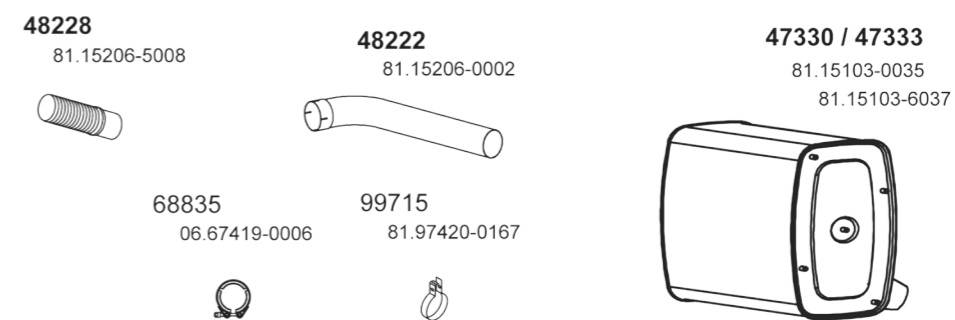

ELEMENTI IZDUVNOG SISTEMA - F 2000

Poz.	Naziv	Dinex broj	OE broj	RAPIDEX broj
1.	LONAC	49366	81.15101.0285	IZDU0088
2.	CEV	49281	81.15204.0261	IZDU0243
3.	CEV	49227	81.15204.0416	IZDU0311
4.	CEV	49282	81.15204.0251	IZDU0116
5.	CEV GIBLJIVA	47183	81.15210.0084	IZDU0292
6.	ŠELNA	99714	81.97420.0073	IZDU0320
7.	ŠELNA	99710	81.97420.0073	IZDU2655

ELEMENTI IZDUVNOG SISTEMA - TG EURO III

Poz.	Naziv	Dinex broj	OE broj	RAPIDEX broj
1.	LONAC	49379	81.15101.0346	IZDU0051
2.	CEV	47270(47190)	81.15204.0451	IZDU0017
3.	CEV GIBLJIVA	47271(47194)	81.15210.0086	IZDU0206
4.	CEV	47269(47186)	81.15204.5942	IZDU0118
5.	CEV	47184	81.15205.5008	IZDU0119
6.	CEV	47185	81.15205.5021	IZDU0120
7.	CEV	47187	81.15204.0452	IZDU0123
8.	CEV	47188	81.15204.0486	IZDU0122
9.	CEV	47189	81.15204.0501	IZDU0121
10.	ŠELNA	99714	81.97420.0085	IZDU0386
11.	ŠELNA	99724	81.97420.0157	IZDU0320

TG EURO IV

ELEMENTI IZDUVNOG SISTEMA - TG EURO IV

Poz.	Naziv	Dinex broj	OE broj	RAPIDEX broj
1.	LONAC	49398	81.15101.0370	IZDU0498
2.	LONAC	47304	81.15101.0371	IZDU0234
3.	CEV	47190	81.15204.0451	IZDU0047
4.	CEV GIBLJIVA	47194	81.15210.0086	IZDU0206
5.	CEV	48120	81.15204.0527	IZDU0326
6.	CEV	48150	81.15205.5177	IZDU0499
7.	ŠELNA	99714	81.97420.0085	IZDU0320
8.	ŠELNA	49939	06.67419.0004	IZDU0335

TG EURO V

ELEMENTI IZDUVNOG SISTEMA - TG EURO V

Poz.	Naziv	Dinex broj	OE broj	RAPIDEX broj
1.	LONAC	47330	81.15103.0035	IZDU0500
2.	LONAC	47333	81.15103.6037	IZDU0501
3.	CEV	48222	81.15206.0002	IZDU0289
4.	CEV GIBLJIVA	48228	81.15206.5008	IZDU0272
5.	ŠELNA	68865	06.67419.0006	IZDU0502
6.	ŠELNA	99715	81.97420.0167	IZDU0503