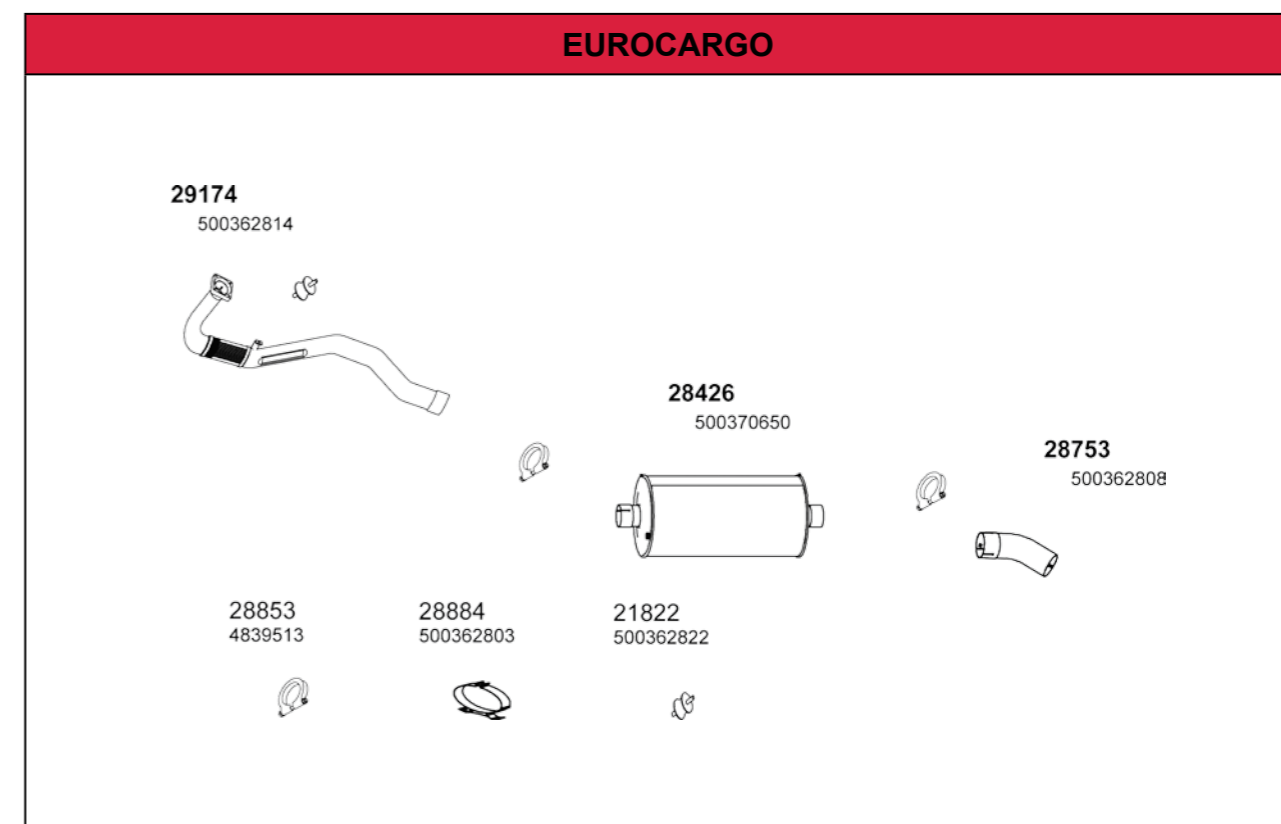

**1**

| DAVAČI I SENZORI  |      |                       |                                 |                |            |              |
|---|------|-----------------------|---------------------------------|----------------|------------|--------------|
| Slika   | Poz. | Model vozila          | Tip motora                      | Dimenzije (mm) | OE broj    | RAPIDEX broj |
|    | 7.   | EUROCARGO             | F4AE3481<br>F4E0681<br>F4AE3681 | -              | 4890190    | ELEK1609     |
|    | 8.   | STRALIS               | -                               | -              | 500377533  | OSTA2043     |
|   | 9.   | TRAKKER,<br>STRALIS   | F3BE3681D<br>F3HFE611/410       | -              | 41241706   | HLAĐ0765     |
|  | 10.  | EUROCARGO,<br>STRALIS | -                               | -              | 5801754015 | ELEK2335     |
|  | 11.  | STRALIS               | -                               | -              | 5801754016 | ELEK1935     |
|  | 12.  | STRALIS               | -                               | -              | 501073323  | MOTO1752     |

**1**

| ELEMENTI IZDUVNOG SISTEMA - EURO CARGO |                     |            |           |              |
|--|---------------------|------------|-----------|--------------|
| Poz.                                   | Naziv               | Dinex broj | OE broj   | RAPIDEX broj |
| 1.                                     | CEV IZDUVNA PREDNJA | 29174      | 500362814 | IZDU0219     |
| 2.                                     | GUMENI ODBOJNIK     | 21822      | 500362822 | OSTA2078     |
| 3.                                     | NOSAČ LONCA         | 28884      | 500362803 | IZDU0339     |
| 4.                                     | LONAC IZDUVNI       | 28426      | 500370650 | IZDU0218     |
| 5.                                     | ŠELNA AUSPUHA       | 28853      | 4839513   | OSTA2079     |
| 6.                                     | CEV IZDUVNA ZADNJA  | 28753      | 500362808 | IZDU0308     |