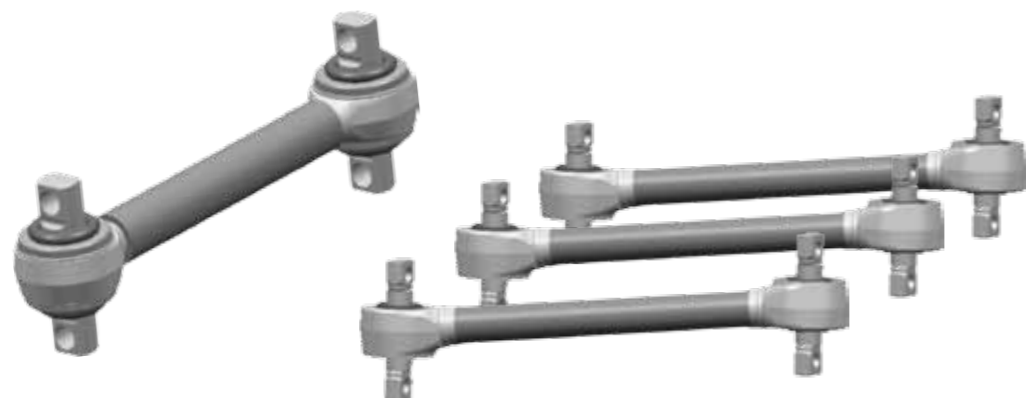

**UPORNE SPONE**

Poz.	Model vozila	L (mm)	D (mm)	Reparatur set	Lemförder broj	OE broj	RAPIDEX broj
1.	85, 95, 95XF, XF95	605	48	-	22317 02	1361649	VESA0995

**V SPONE**

Poz.	Model vozila	L (mm)	D (mm)	Reparatur set	Lemförder broj	OE broj	RAPIDEX broj
1.	95XF, XF95, XF105	609	48	1 376 729	34980 01	1793875	VESA2054