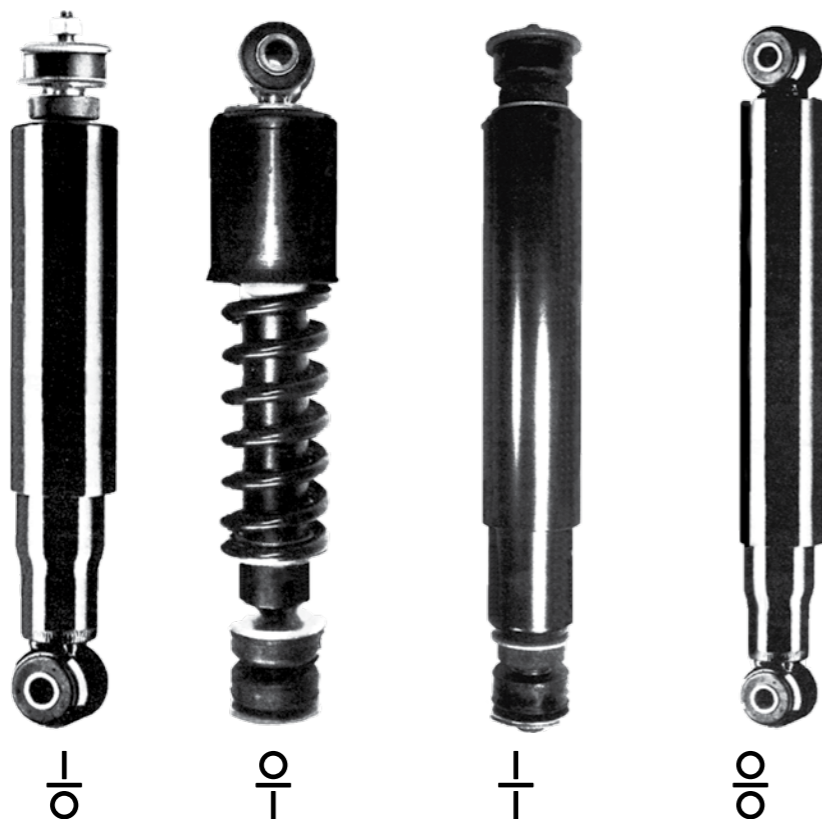

AMORTIZERI - TIPOVI VEZA

LEGENDA:

SIMBOL	ZNAČENJE	SIMBOL	ZNAČENJE
	VEZA OKO - OKO		AMORTIZER PREDNJE OSOVINE
	VEZA OKO - VIJAK		AMORTIZER ZADNJE OSOVINE
	VEZA VIJAK - OKO		PREDNJA I ZADNJA OSOVINA
	VEZA VIJAK - VIJAK		AMORTIZER KABINE - PREDNJI
	VEZA OKO - VILJUŠKA		AMORTIZER KABINE - ZADNJI
	AMORTIZER VOLANA		AMORTIZER KABINE

AMORTIZERI

Poz.	Model vozila	Osovina	Tip veze	OE broj	Sachs broj	RAPIDEX broj
1.	LF45			AFRE002	300 026	AMOR0272
2.	LF45			AFRE008	311 500	AMOR0273
3.	LF55, 65, 65CF, CF65, 75, 75CF, CF75, 85, 85CF, CF85, 95, 95XF, XF95			1443695	290 981	AMOR0277
4.	65CF, 75, 75CF, 85, 85CF, 95, 95XF			1282623	124 874	AMOR0474
5.	65CF, 75CF, CF75, 85CF, CF85, 95, 95XF			1610800	311 504	AMOR0402
6.	95, 95XF			1283723	106 976	AMOR0475
7.	95XF, XF95, XF105			1398694	290 980	AMOR0041
8.	XF105			1649947	-	AMOR0040
9.	NEOPLAN N113, 116, 121, 210, 214, 418			1002.103.00	101 424	AMOR0253
10.	NEOPLAN N113, 116, 121, 210, 214, 418			1002.102.00	101 425	AMOR0200
11.	BUS SB120			1141380	-	AMOR0623
12.	BUS SB120			1141379	-	AMOR0624

AMORTIZERI - KABINE

Poz.	Model vozila	Mesto ugradnje	Tip veze	Monroe broj	OE broj	RAPIDEX broj
1.	LF45, LF55			CB0123	1407080	AMOR0487
2.	LF45, LF55			CB0132	1407083	AMOR0590
3.	LF45, LF55			CB0126	1407082	AMOR0734
4.	95XF 380-530, XF95			CB0042	1303516	AMOR0019
5.	95, 95XF, XF95, XF105			CBO033	1265281	KABI0082
6.	95XF 97/01→02/09, XF95 02/09→XF105 06/01→			CB0044	1319672	AMOR0020
7.	95, 95XF, XF95, XF105			CB0034	1353451	AMOR0258
8.	CF65, CF75, CF85, 95			CB0012	1377827	AMOR0442
9.	95XF, XF95, XF105			CB0049	1319673	AMOR0562

GASNI AMORTIZERI

Poz.	Model vozila	Dužina L (mm)	Sila F (N)	SE-M broj	OE broj	RAPIDEX broj
1.	95, 95XF, XF95	530	400	8384	1238280	AMOR0145

701N				
	Broj proizvođača dela	OE broj	Primena / Opis	RAPIDEX broj
	Contitech 701N	B 510040	BOVA	VESA1616
	Fabio 34701			