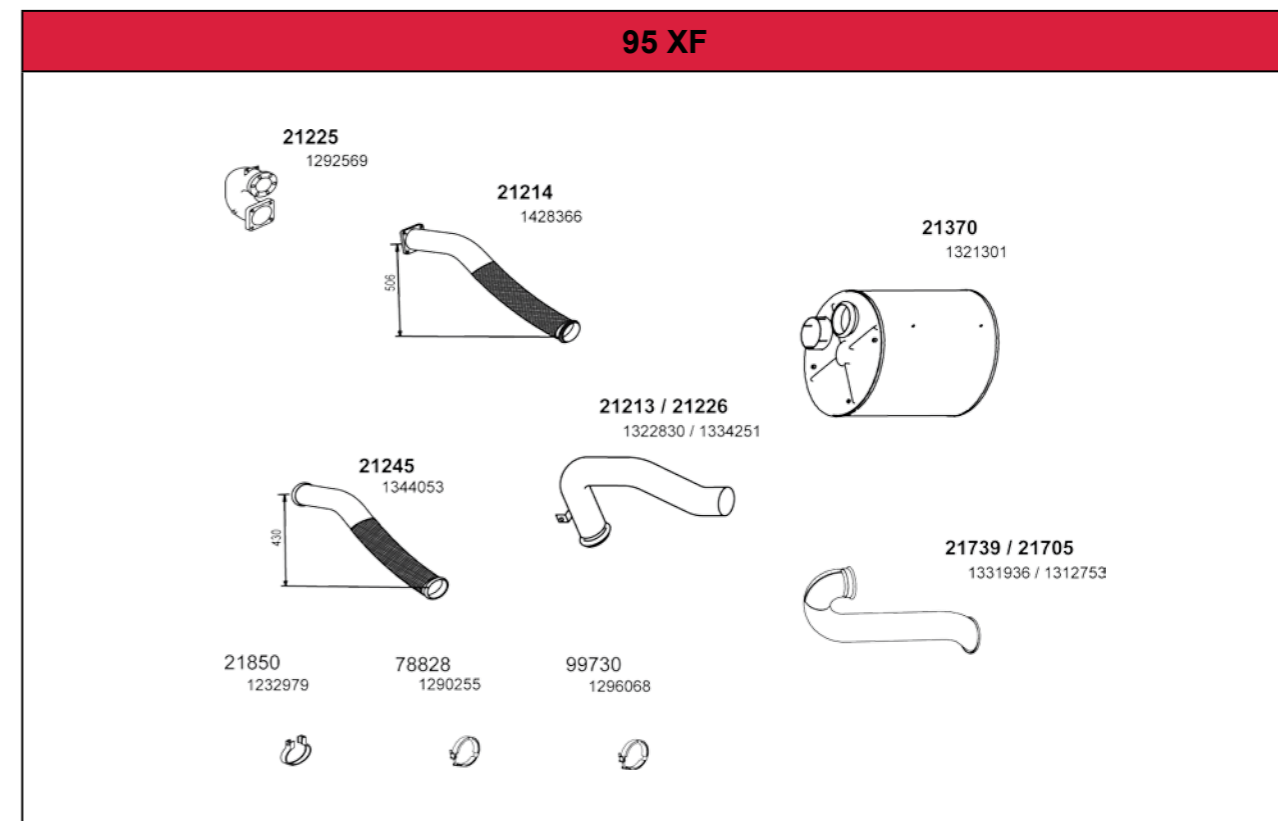

DAVAČI I SENZORI						
Slika	Poz.	Model vozila	Tip motora	Dimenzije (mm)	OE broj	RAPIDEX broj
	1.	CF85, 95XF, XF95	-	M10 x 1	1661431	MOTO2324
	2.	F85, F95, 75CF, 85CF, 95XF, XF95	-	M18 x 1,5 120° max	1252439	ELEK0740
	3.	CF85, XF105	-	-	1607435	ELEK1509
	4.	XF105	-	-	1850746	HLAD1062
	5.	XF95	-	M14 x 1,5	1827058	ELEK2292
	6.	CF85, 95XF	-	-	1365738	MOTO3124

ELEMENTI IZDUVNOG SISTEMA - 95 XF				
Poz.	Naziv	Dinex broj	OE broj	RAPIDEX broj
1.	LONAC	21370	1321301	IZDU0036
2.	CEV IZDUVNA	21739	1331936	IZDU0476
3.	CEV	21213	1322830	IZDU0111
4.	CEV	21214	1428366	IZDU0113
5.	CEV	21245	1344053	IZDU0444
6.	CEV	21225	1292569	IZDU0114
7.	ŠELNA	21850	1232979	IZDU0425
8.	ŠELNA	78828	1290255	IZDU0472
9.	ŠELNA	99730	1296068	IZDU0328